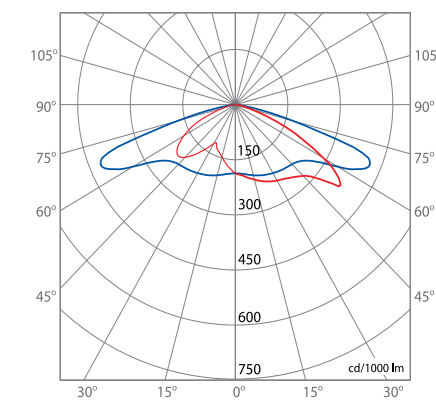

СОУЛ LED

| Код изделия | Мощность, Вт | Световой поток, лм | Вес, кг |
|-------------|--------------|--------------------|------------|
| SOUL 4LED | 32 | 4300 | 13,00 |
| SOUL 8LED | 64 | 8600 | 13,08 |
| SOUL 12LED | 96 | 12900 | 13,26 |
| SOUL 16LED | 128 | 17200 | 13,35 |
| SOUL 20LED | 160 | 21500 | 13,85 |
| SOUL 24LED | 192 | 25800 | 13,95 |
| Code | Power, W | Light flux, lm | Weight, kg |

Диаграмма направленности

LED 12x1W

LED 24x1W

LED 36x1W

LED 48x1W

LED 60x1W