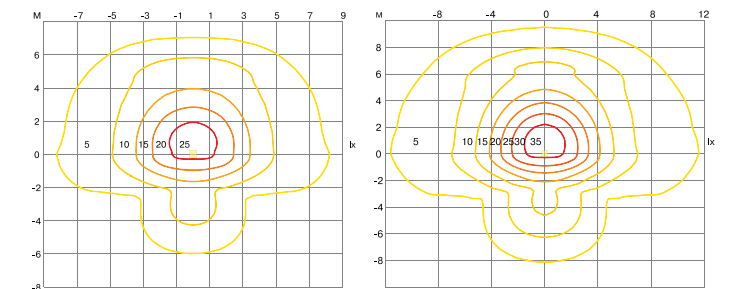

СОУЛ LED

| Код изделия | Мощность, Вт | Световой поток, лм | Вес, кг |
|-------------|--------------|--------------------|------------|
| SOUL 4LED | 32 | 4300 | 13,00 |
| SOUL 8LED | 64 | 8600 | 13,08 |
| SOUL 12LED | 96 | 12900 | 13,26 |
| SOUL 16LED | 128 | 17200 | 13,35 |
| SOUL 20LED | 160 | 21500 | 13,85 |
| SOUL 24LED | 192 | 25800 | 13,95 |
| Code | Power, W | Light flux, lm | Weight, kg |

Диаграмма направленности

LED 12x1W

LED 24x1W

LED 36x1W

LED 48x1W

LED 60x1W