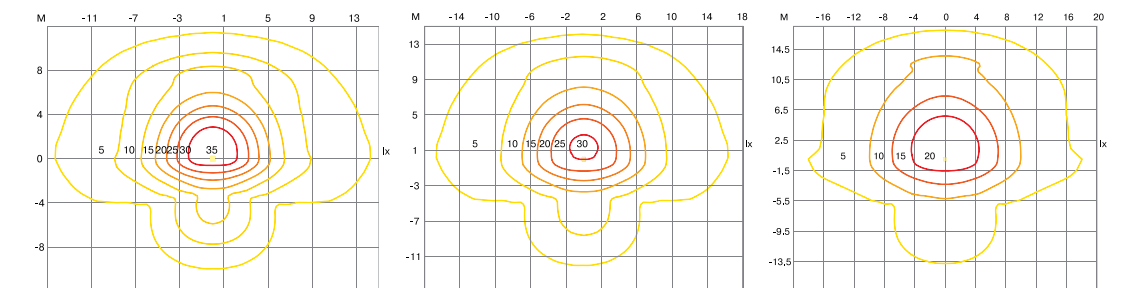

СОУЛ LED

| Код изделия | Мощность, Вт | Световой поток, лм | Вес, кг |
|-------------|--------------|--------------------|------------|
| SOUL 4LED | 32 | 4300 | 13,00 |
| SOUL 8LED | 64 | 8600 | 13,08 |
| SOUL 12LED | 96 | 12900 | 13,26 |
| SOUL 16LED | 128 | 17200 | 13,35 |
| SOUL 20LED | 160 | 21500 | 13,85 |
| SOUL 24LED | 192 | 25800 | 13,95 |
| Code | Power, W | Light flux, lm | Weight, kg |

Диаграмма направленности

LED 12x1W

LED 24x1W

LED 36x1W

LED 48x1W

LED 60x1W