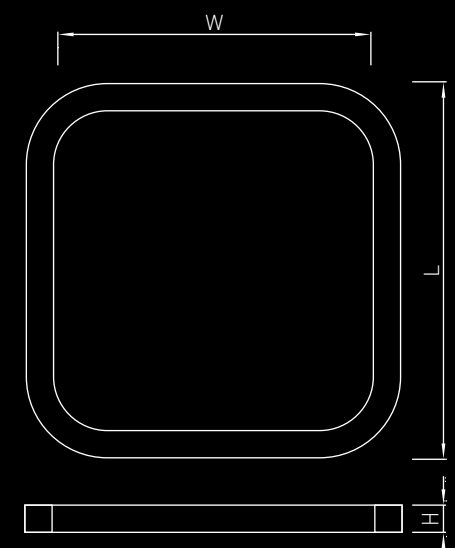

БАГЕЛЬ КВАДРО BAGEL QUADRO

- Источник света: LED или LED RGB (по запросу)
 - Источник питания: Входит в комплект. Встроенный. По запросу – диммируемый: аналоговый (код-A) или DALI(код-D)
 - Материал корпуса: Алюминиевый сплав
 - Рассеиватель: Опаловый поликарбонат
 - Окраска: По порошковой технологии в любой цвет из базовой палитры (стр. 143)
 - Аксессуары: Подвесы (заказываются отдельно, см. стр.140)
- Возможно изготовление светильника по индивидуальным размерам

Код изделия	Мощность, Вт	Световой поток, лм	L, мм	W, мм	H, мм	Вес, кг
BAGEL QUADRO 600 3000K (4000K)	54	3920 (4284)	657	417	120	4
BAGEL QUADRO 800 3000K (4000K)	73	5345 (5840)	817	577	120	6
BAGEL QUADRO 1000 3000K (4000K)	98	7126 (7790)	1037	797	120	8
BAGEL QUADRO 1200 3000K (4000K)	122	8908 (9740)	1257	1017	120	10
BAGEL QUADRO 1400 3000K (4000K)	142	10333 (11296)	1417	1177	120	12
BAGEL QUADRO 1600 3000K (4000K)	166	12115 (13246)	1637	1397	120	14
Code	Power, W	Luminous flux, lm	L, mm	W, mm	H, mm	Weight, kg

Код для заказа светильника состоит из кода изделия/диммирование (если есть) и кода цвета корпуса
 Например: BAGEL QUADRO 1400 3000K/D - GR/MM (коды цвета корпуса см. на стр. 143)