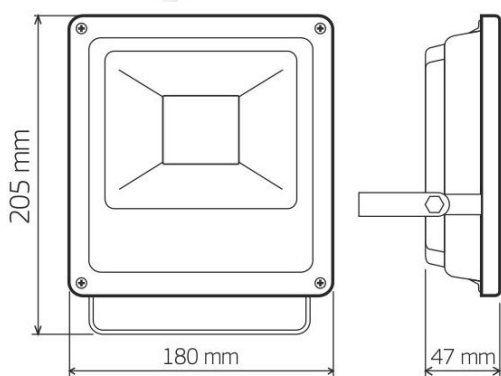

Модель
Артикул
Размеры прожектора
Установка

Технические характеристики

Входное напряжение
Потребляемая мощность
Световой поток светильника
Цветовая температура
Угол рассеивания
Индекс цветопередачи
Возможность диммирования
Коэффициент пульсации
Степень защиты
Рабочая температура
Срок службы

Материалы и компоненты

Тип светодиода
Корпус
Цвет
Рассеиватель

Прочие характеристики

Замена светильника

Масса светильника
Гарантия

СДП-20W

11059
205x180x47 мм
Накладной

180-240 В, 50/60 Гц