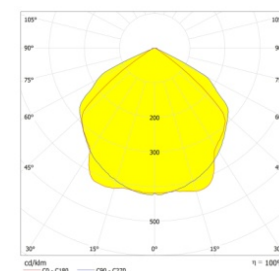

СДП-20W

11059
205x180x47 мм
Накладной

180-240 В, 50/60 Гц

20 Вт

1650 лм

4700 К

120°

> 80 Ra

нет

< 1 %

IP 65

От -40° до +40° С

40 000 часов

SMD5730

Алюминий

Белый

Закалённое стекло

**Прожектор с галогеновой
лампой 100 Вт**

0,93 кг

3 года

Geniled СДП-20W 4700К