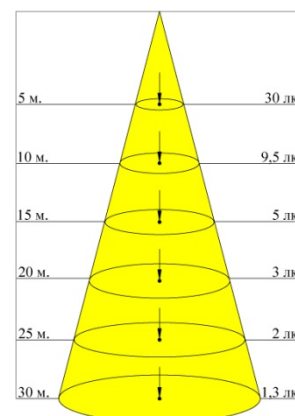

СДП-20W

11059
205x180x47 мм
Накладной

180-240 В, 50/60 Гц

20 Вт

1650 лм

4700 К

120°

> 80 Ra

нет

< 1 %

IP 65

От -40° до +40° С

40 000 часов

SMD5730

Алюминий

Белый

Закалённое стекло

**Прожектор с галогеновой
лампой 100 Вт**

0,93 кг

3 года

Geniled СДП-20W 4700К