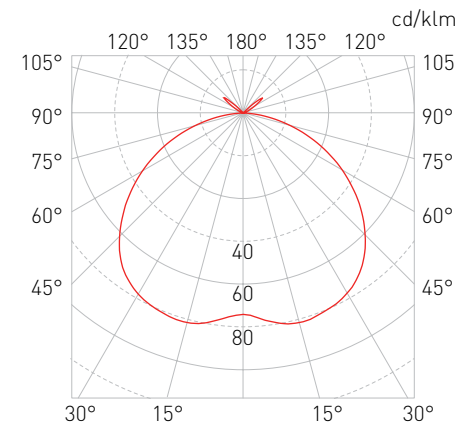

Комплектация: Регулируемые тросовые подвесы для подвесного варианта светильника (входят в комплект)

ИНТЕРЬЕРНЫЕ СВЕТИЛЬНИКИ

Диаграмма направленности для PIR PR 70M

Диаграмма направленности для PIR OTR 150M