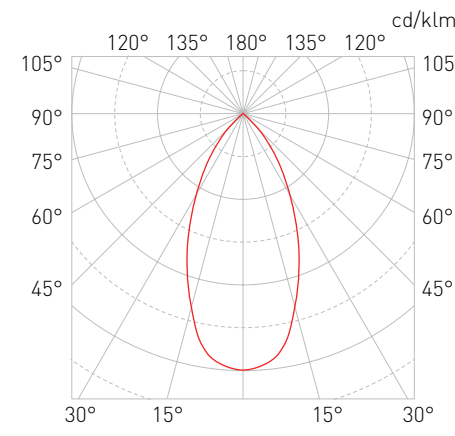

Комплектация: Регулируемые тросовые подвесы для подвесного варианта светильника (входят в комплект)

ИНТЕРЬЕРНЫЕ СВЕТИЛЬНИКИ

Диаграмма направленности для PIR PR 70M

Диаграмма направленности для PIR OTR 150M