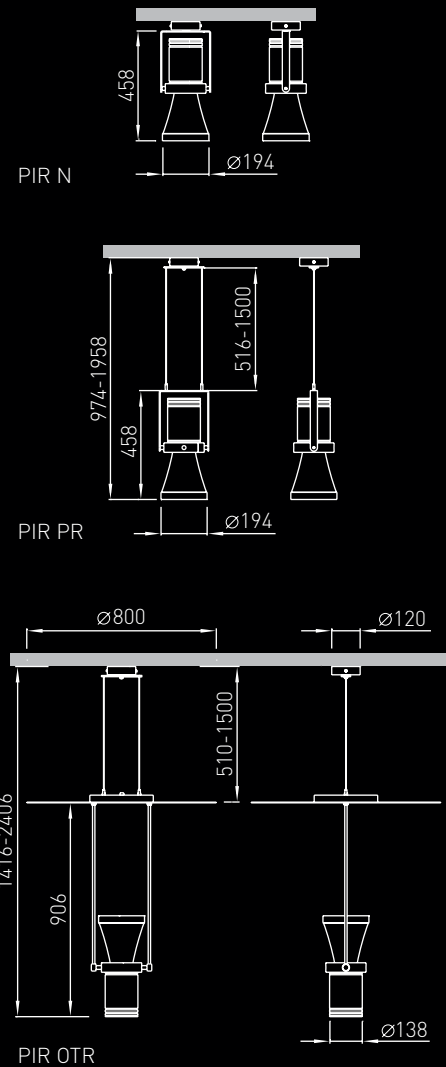

Комплектация: Регулируемые тросовые подвесы для подвесного варианта светильника (входят в комплект)

ИНТЕРЬЕРНЫЕ СВЕТИЛЬНИКИ

Диаграмма направленности для PIR PR 70M

Диаграмма направленности для PIR OTR 150M

Код изделия	Цоколь	Мощность, Вт	Вес, кг
PIR OTR 70M	G12	70	10
PIR PR 70M	G12	70	6,1
PIR N 70M	G12	70	6
PIR OTR 150M	G12	150	10
PIR PR 150M	G12	150	6,1
PIR N 150M	G12	150	6
Code	Lamp holder	Power, W	Weight, kg